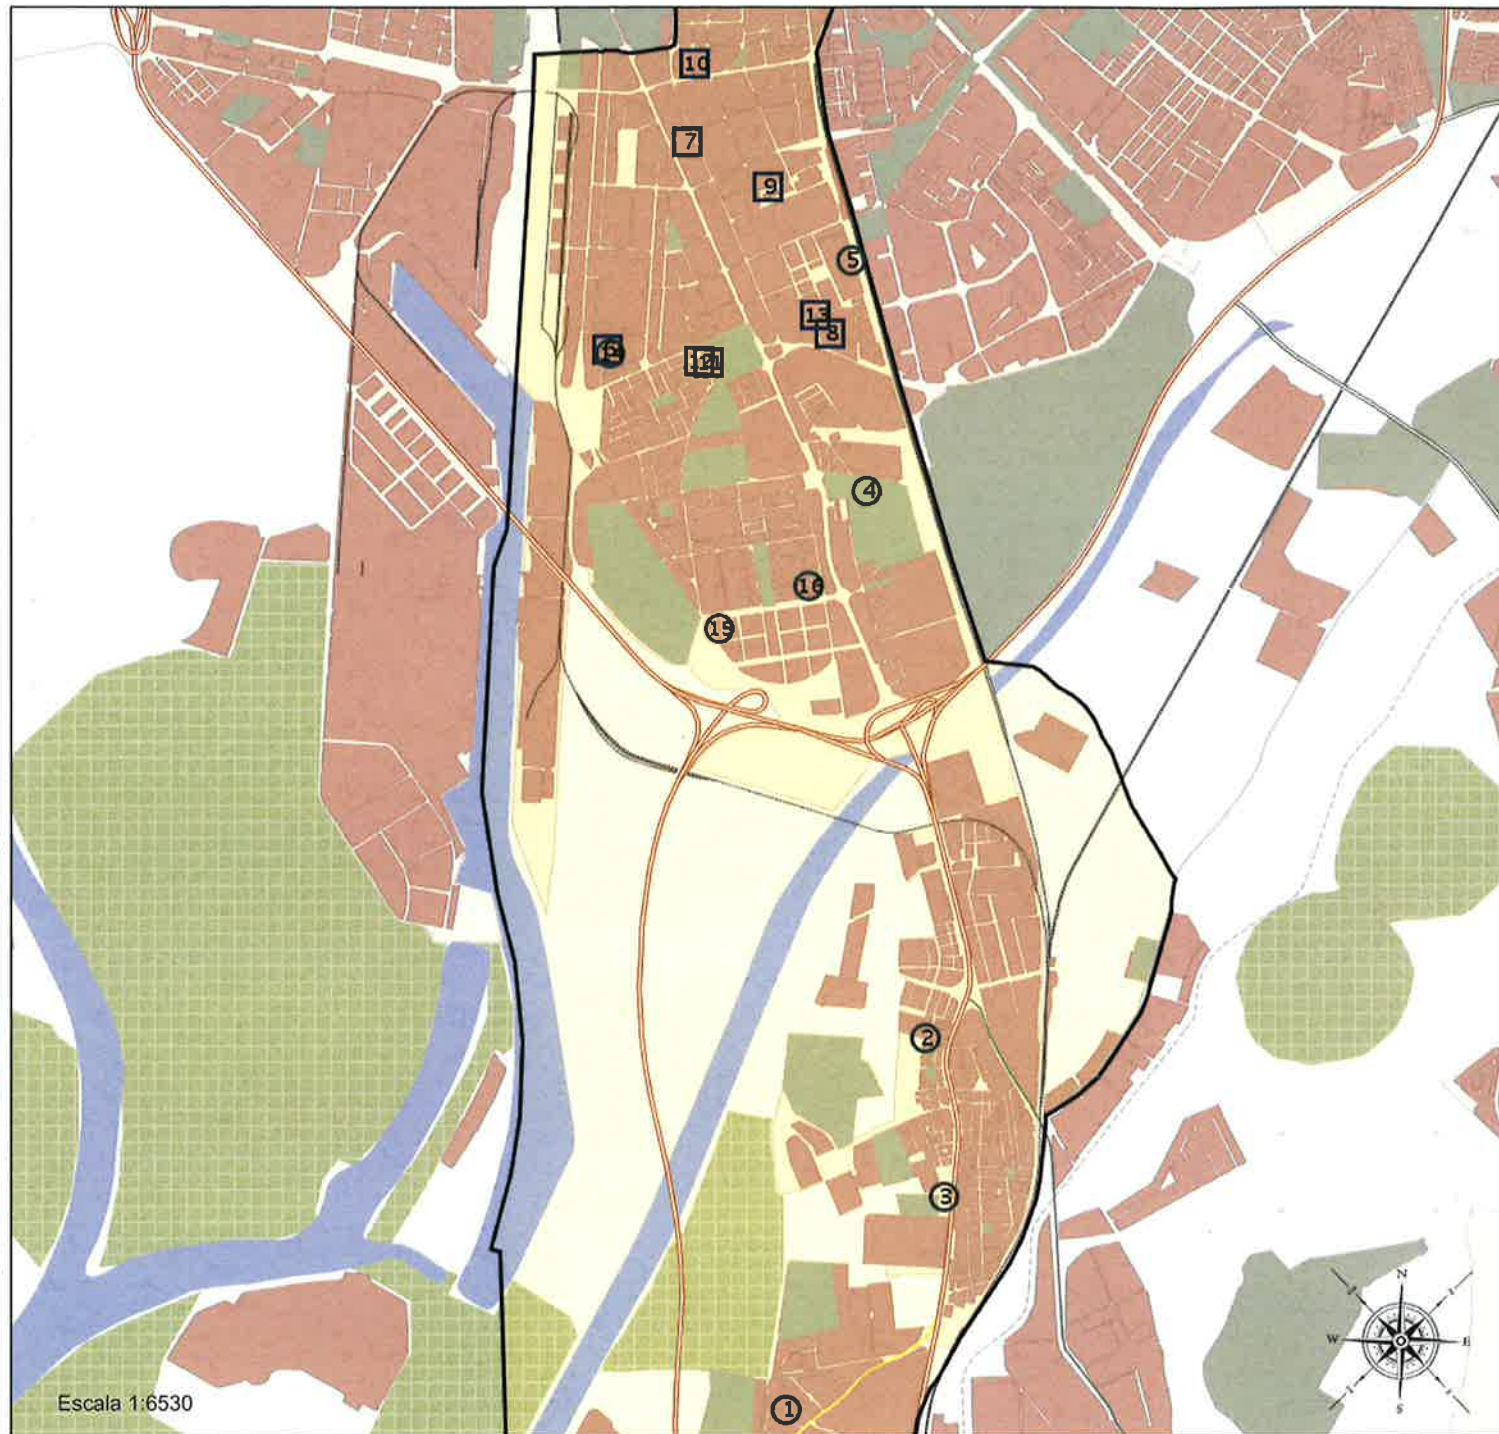

# Área de influencia escolar Sevilla

Zona ZONA 9 (Segundo Cic. Infantil/Primaria)

- (1) 41001604 - C.E.I.P. San Fernando
- (2) 41004046 - C.E.I.P. José Sebastián y Bandarán
- (3) 41004058 - C.E.I.P. Lora Tamayo
- (4) 41004332 - C.E.I.P. Capitán General Julio Coloma Gallegos
- (5) 41004344 - C.E.I.P. Almotamid
- (6) 41005622 - C.D.P. Corpus Christi
- (7) 41005646 - C.D.P. San Miguel-Adoratrices
- (8) 41005695 - C.D.P. Bienaventurada Virgen María
- (9) 41005713 - C.D.P. Religiosas Calasancias
- (10) 41005725 - C.D.P. Compañía de María
- (11) 41005798 - C.D.P. Nuestra Señora de las Mercedes
- (12) 41005831 - C.D.P. San Antonio María Claret
- (13) 41009147 - C.D.P. María Madre de la Iglesia
- (14) 41009330 - C.E.I.P. La Raza
- (15) 41012079 - C.E.I.P. Marie Curie
- (16) 41601565 - C.E.I.P. Juan Sebastián Elcano

## Leyenda

- Centros públicos
- Centros concertados

Escala 1:6530

**INFORME DE VIALES DE SEVILLA  
ÁREA DE INFLUENCIA ZONA 9**

**Centros del área:**

- 41001604 - C.E.I.P. San Fernando
- 41004046 - C.E.I.P. José Sebastián y Bandarán
- 41004058 - C.E.I.P. Lora Tamayo
- 41004332 - C.E.I.P. Capitán General Julio Coloma Gallegos
- 41004344 - C.E.I.P. Almotamid
- 41005622 - C.D.P. Corpus Christi
- 41005646 - C.D.P. San Miguel-Adoratrices
- 41005695 - C.D.P. Bienaventurada Virgen María
- 41005713 - C.D.P. Religiosas Calasancias
- 41005725 - C.D.P. Compañía de María
- 41005798 - C.D.P. Nuestra Señora de las Mercedes
- 41005831 - C.D.P. San Antonio María Claret
- 41009147 - C.D.P. María Madre de la Iglesia
- 41009330 - C.E.I.P. La Raza
- 41012079 - C.E.I.P. Marie Curie
- 41601565 - C.E.I.P. Juan Sebastián Elcano